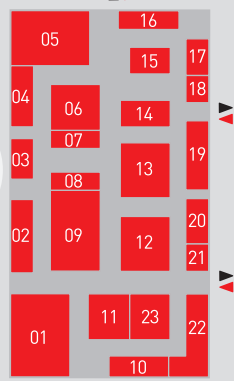

TnBA
Salle Jean Vauthier
TnBAR
Le Studio
L'Atelier

ACCUEIL
Billetterie

RUE JACQUES D'WELLES

FJ

SQUARE
DOM BEDOS

Conservatoire de Bordeaux

Salle
Maurice Ravel

ACCÈS VAUTHIER

Grande salle TnBA
Antoine Vitez

J

PLACE
PIERRE
RENAUDEL

BD

Église Sainte Croix

L

Espace
multimédia

CAFÉ
VITEZ

Hall
Vitez

ACCÈS PEYRONNET

RUE PEYRONNET

ACCÈS RENAUDEL

École des Beaux-arts

IUT
M. de Montaigne
Plateau TV

E

ACCÈS BEAUX-ARTS